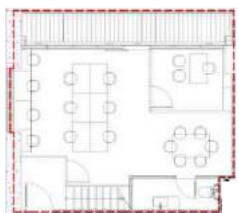

QUARTER

LURUS
SGA : 89,33 m²

SIKU
SGA : 91,22 m²

LOWER